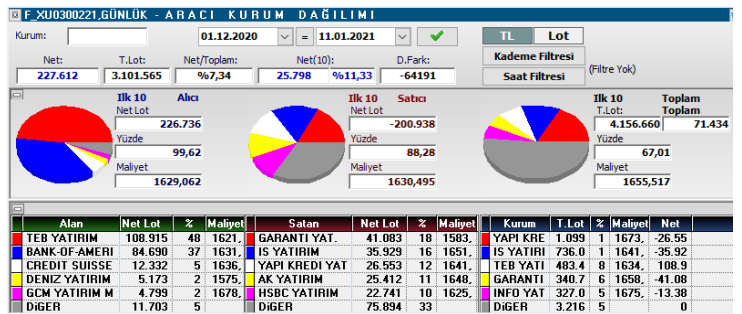

BIST 30 Yakın Vadeli Kontratı
12.01.2021

Teknik Görünüm:

Dün 1725 ile 1680,25 seviyeleri arasında dalgalanan BIST 30 Şubat Vade Kontratları günü %1.19'luk değer kaybıyla 1696,75 seviyesinde tamamladı.

Güne yatay başlamasını beklediğimiz kontratlarda 1700 seviyesi altında uzun pozisyonlara dikkat edilmelidir. 1700-1685-1675 destekler, 1725-1738-1750 dirençler konumunda takip edilecektir.