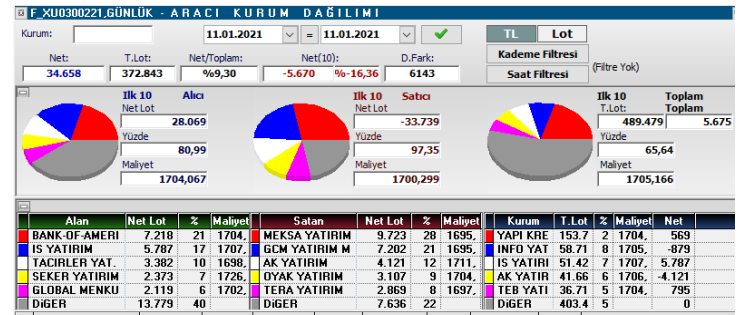

BIST 30 Yakın Vadeli Kontratı
12.01.2021

Teknik Görünüm:

Dün 1725 ile 1680,25 seviyeleri arasında dalgalanan BIST 30 Şubat Vade Kontratları günü %1.19'luk değer kaybıyla 1696,75 seviyesinde tamamladı.

Güne yatay başlamasını beklediğimiz kontratlarda 1700 seviyesi altında uzun pozisyonlara dikkat edilmelidir. 1700-1685-1675 destekler, 1725-1738-1750 dirençler konumunda takip edilecektir.