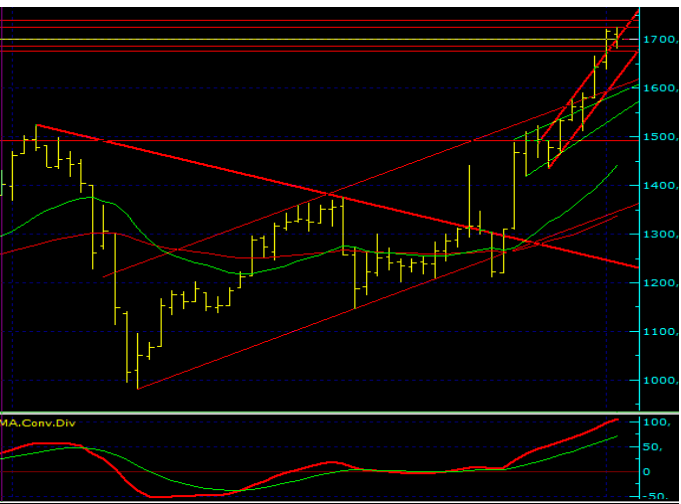

BIST 30 Yakın Vadeli Kontratı
12.01.2021

Teknik Görünüm:

Dün 1725 ile 1680,25 seviyeleri arasında dalgalanan BIST 30 Şubat Vade Kontratları günü %1.19'luk değer kaybıyla 1696,75 seviyesinde tamamladı.

Güne yatay başlamasını beklediğimiz kontratlarda 1700 seviyesi altında uzun pozisyonlara dikkat edilmelidir. 1700-1685-1675 destekler, 1725-1738-1750 dirençler konumunda takip edilecektir.