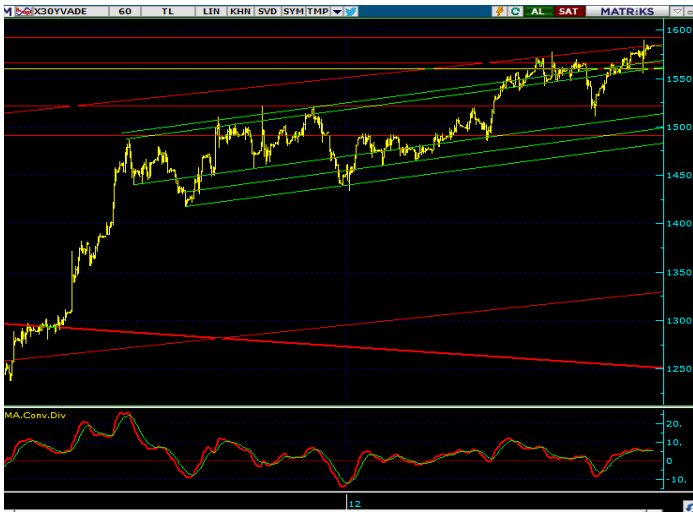

BIST 30 Yakın Vadeli Kontrati

25.12.2020

Teknik Görünüm:

Dün 1590 ile 1555 seviyeleri arasında dalgalanan BIST 30 Aralık Vadeli Kontratları gününü %0.42'lik değer kazancıyla 1581.50 seviyesinde tamamladı.

Güne yatay başlamasını beklediğimiz kontratlarda 1560 seviyesi üzerinde geri çekilmeler alım fırsatı olarak değerlendirilebilir. 1566-1545-1532-1519 destekler, 1592-1605-1618 dirençler konumunda takip edilecektir.