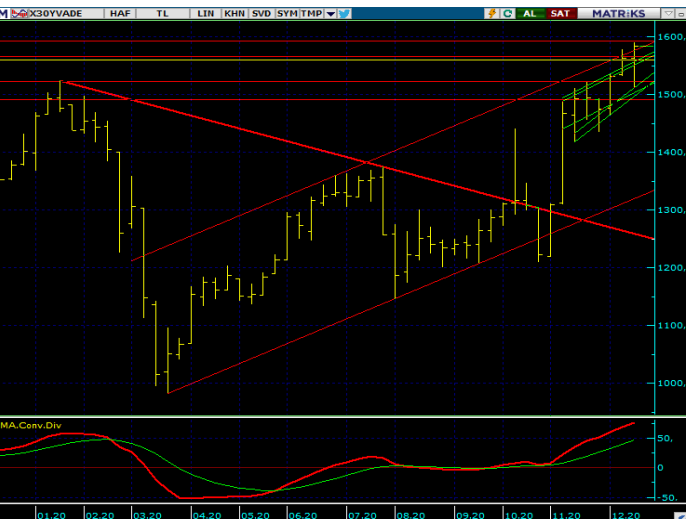

BIST 30 Yakın Vadeli Kontrati

25.12.2020

Teknik Görünüm:

Dün 1590 ile 1555 seviyeleri arasında dalgalanan BIST 30 Aralık Vadeli Kontratları gününü %0.42'lik değer kazancıyla 1581.50 seviyesinde tamamladı.

Güne yatay başlamasını beklediğimiz kontratlarda 1560 seviyesi üzerinde geri çekilmeler alım fırsatı olarak değerlendirilebilir. 1566-1545-1532-1519 destekler, 1592-1605-1618 dirençler konumunda takip edilecektir.