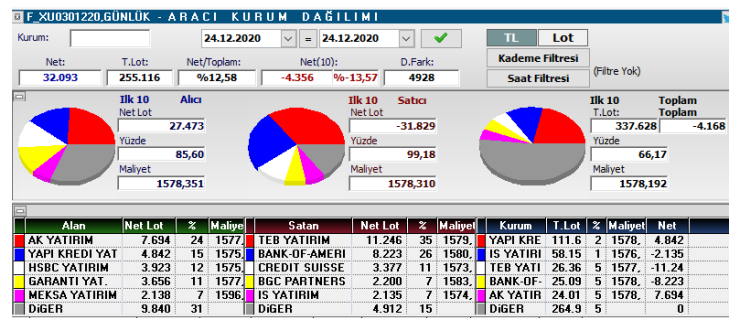

BIST 30 Yakın Vadeli Kontrati

25.12.2020

Teknik Görünüm:

Dün 1590 ile 1555 seviyeleri arasında dalgalanan BIST 30 Aralık Vadeli Kontratları gününü %0.42'lik değer kazancıyla 1581.50 seviyesinde tamamladı.

Güne yatay başlamasını beklediğimiz kontratlarda 1560 seviyesi üzerinde geri çekilmeler alım fırsatı olarak değerlendirilebilir. 1566-1545-1532-1519 destekler, 1592-1605-1618 dirençler konumunda takip edilecektir.