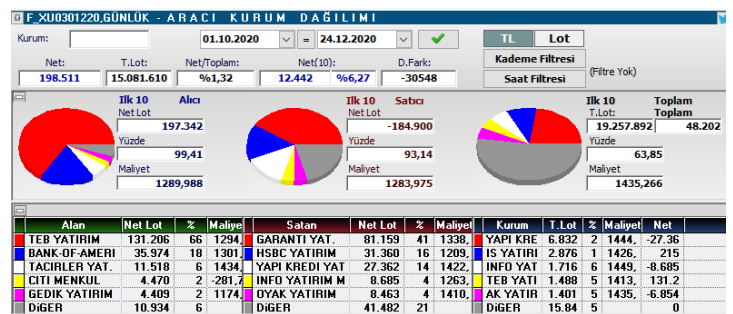

BIST 30 Yakın Vadeli Kontrati

25.12.2020

Teknik Görünüm:

Dün 1590 ile 1555 seviyeleri arasında dalgalanan BIST 30 Aralık Vadeli Kontratları gününü %0.42'lik değer kazancıyla 1581.50 seviyesinde tamamladı.

Güne yatay başlamasını beklediğimiz kontratlarda 1560 seviyesi üzerinde geri çekilmeler alım fırsatı olarak değerlendirilebilir. 1566-1545-1532-1519 destekler, 1592-1605-1618 dirençler konumunda takip edilecektir.